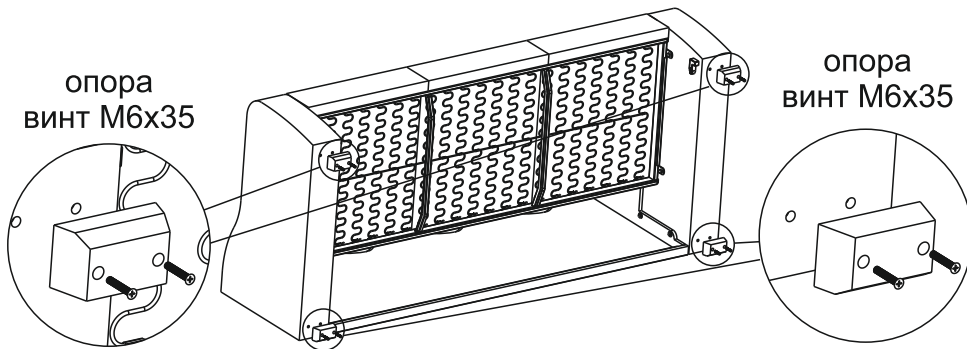

## Сборка дивана

болт M8x50  
шайба 8

болт M8x35  
колпачок болта M8

приподняв переднюю часть дивана  
закатить механизм трансформации