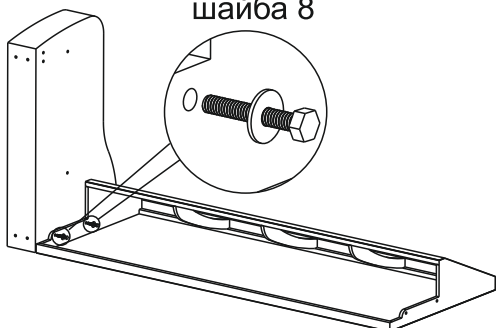

Сборка дивана

болт M8x50
шайба 8