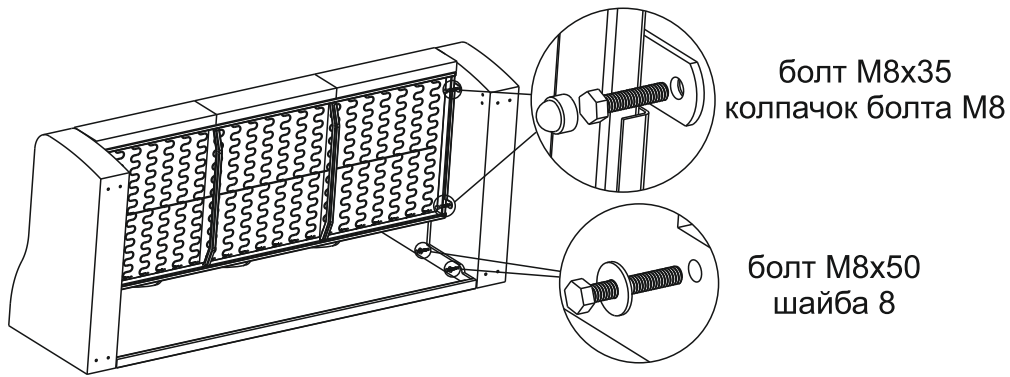

## Сборка дивана

болт M8x50  
шайба 8

болт M8x35  
колпачок болта M8

приподняв переднюю часть дивана  
закатить механизм трансформации