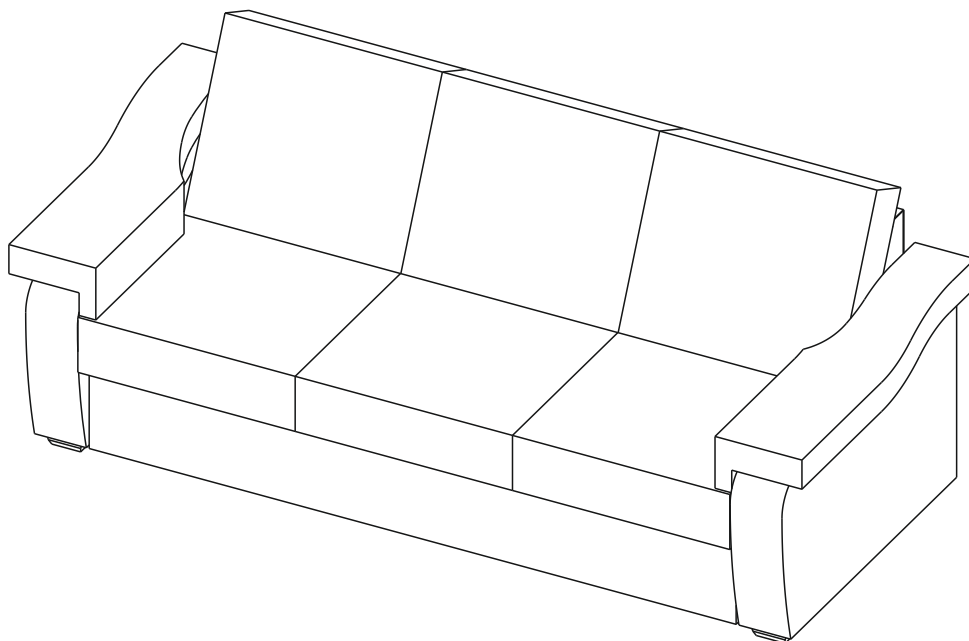

Кёльн диван Инструкция по сборке

Инструкция по эксплуатации и уходу
за мягкой мебелью доступна
на официальном сайте фабрики по ссылке:
<https://homecollection.com.ru/instrukcia>